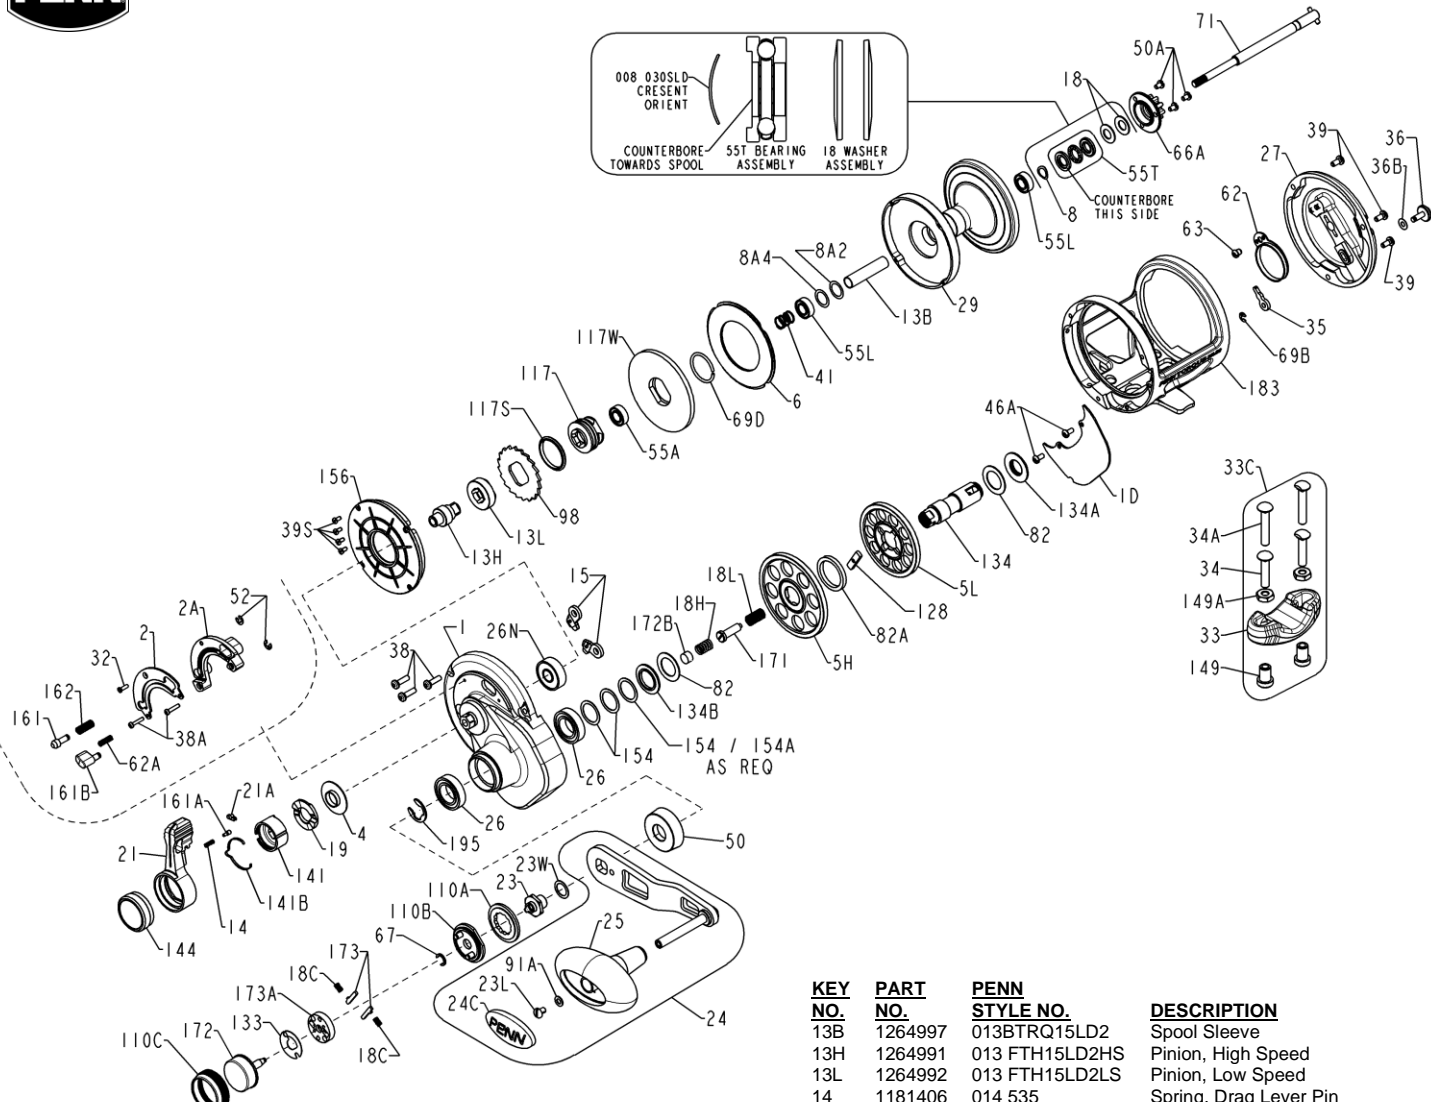

**MODELS TRQ15LD2G (Gold), 1206027 & TRQ15LD2S (Silver), 1501849**

KEY NO.	PART NO.	PENN STYLE NO.	DESCRIPTION
1	1264955	001 TRQ15LD2G	R.S. Plate Asm (Gold)
1	1499794	001 TRQ15LD2S	R.S. Plate Asm (Silver)
1D	1264966	001DTRQ15LD2G	Gear Cover (Gold)
1D	1500019	001DTRQ15LD2S	Gear Cover (Silver)
2	1264971	002 TRQ30LD2B	Quadrant
2A	1264975	002ATRQ15LD2	Drag Lever Ratchet
4	1264978	004 TRQ15LD2	Washer, Drag Lever
5H	1264979	005 FTH15LD2HS	Gear, High Speed Main
5L	1264980	005 FTH15LD2LS	Gear, Low Speed Main
6	1264985	006 TRQ15LD2	Drag Washer
8	1257843	008 030SLD	Washer, Crescent
8A2	1229045	008ATS5-2	Shim, Spool (As required)
8A4	1229046	008ATS5-4	Shim, Spool (As required)

KEY NO.	PART NO.	PENN STYLE NO.	DESCRIPTION
13B	1264997	013BTRQ15LD2	Spool Sleeve
13H	1264991	013 FTH15LD2HS	Pinion, High Speed
13L	1264992	013 FTH15LD2LS	Pinion, Low Speed
14	1181406	014 535	Spring, Drag Lever Pin
15	1229374	015 TRQ40	Dog Asm (2 req)
18	1265001	018 TRQ40NLD2	Spring Washer (2 req)
18C	1181632	018C015KG	Spring, Shift Catch (2 req)
18H	1265002	018H30SLD2	Spring, Shift, Heavy
18L	1265003	018L30SLD2	Spring, Shift, Light
19	1296248	019 TRQ40NLD2	Drag Cam
21	1271007	021 TRQ15LD2G	Drag Lever (Gold)
21A	1271008	021 TRQ15LD2S	Drag Lever (Silver)
21	1265011	021ATRQ30LD2	Lever/Quadrant Spacer
23	1229458	023 012VS	Handle Screw
23L	1191283	023L750	Handle Knob Screw
23W	1286986	023WTRQ40NLD2	Handle Nut Washer
24	1277509	024 TRQ30LD2G	Handle Asm (Gold/Silver)
24	1500021	024 TRQ30LD2S	Handle Asm (Silver)
24C	1191335	024C066	Handle Knob Cap
25	1240293	025 TRQ40	Handle Knob
26	1265023	026 TRQ40NLD2	Ball Bearing (2 req)